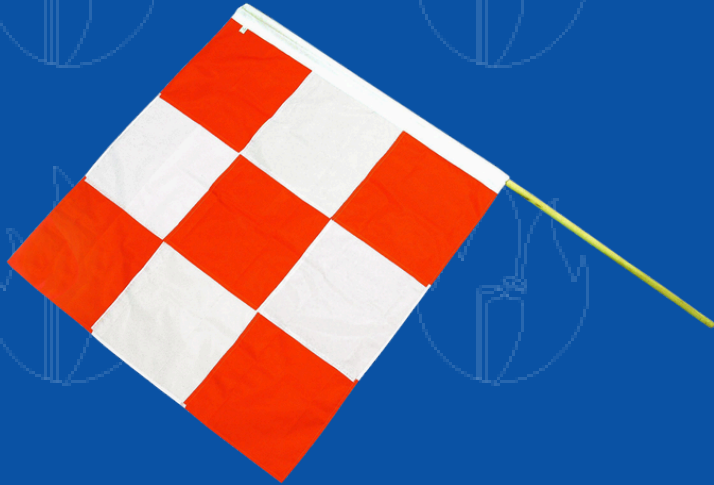

## BANDERA PARA AEROPUERTO TELA 90 X 90

CÓDIGO: BAND-001

### DESCRIPCIÓN DEL PRODUCTO:

Bandera de señalización para operaciones aeroportuarias utilizada por personal de tierra para guiar aeronaves durante maniobras de estacionamiento, rodaje o direccionamiento en plataforma. Fabricada en tela de nailon resistente, ofrece alta visibilidad gracias a su combinación de colores blanco y anaranjado.

### ESPECIFICACIONES TÉCNICAS:

Parámetro	Especificación
Tipo de producto	Bandera de señalización aeroportuaria
Material	Nailon
Color	Blanco / Naranja
Forma	Rectangular
Dimensiones	90 x 90 cm
Longitud del asta	1.5 m

### CARACTERÍSTICAS:

- Diseñada para señalización y guiado de aeronaves en aeropuertos.
- Fabricada en tela de nailon resistente para uso profesional.
- Alta visibilidad gracias a los colores blanco y anaranjado.
- Ligera y fácil de manipular durante operaciones de señalización.
- Compatible con operaciones de control de tráfico en plataforma.